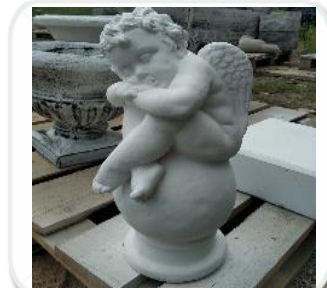

Кот 19кг. и Кошечка 8кг.

Цена 2500руб.

Ёж

Цена 2500руб.

Гусь

Цена 2500руб.
Высота 58см.
Длина 50см.
Вес 25кг.

Ангел

Цветной 2500руб.
Высота 45см.
Вес 16кг.