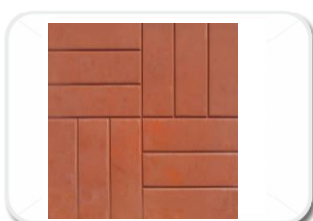

12 кирпичей 500x500x60

Кол-во 1 м² : 4 шт.
Вес: 32 кг.
Цена:
серая 190руб.шт., 760руб.м²
цвет 230руб.шт., 920руб.м²