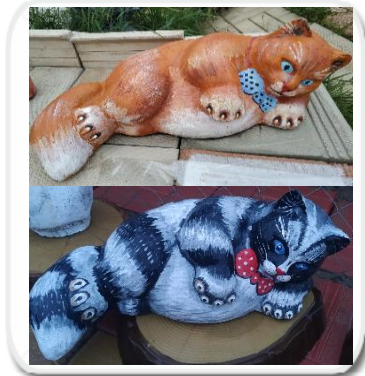

Башмак малый 16кг.

Серый 1800руб.
Цветной 2500руб.
Размер 42x24x24
Башмак большой
Серый 2500руб.
Цветной 3500руб.
Размер 58x33x33

Гриб подосиновик

Высота: 20см.
Вес 3кг.
Цена: 500руб.

Гриб боровик

Высота: 25см.
Вес: 10кг.
Цена: 800руб.

Следы великана

Пара 400руб.
Размер 55x29x5
Вес 32кг.

Пеньки бетонные 7кг. 30x30x5см

Серый 120 руб. шт., цветной 200руб. шт.

Лев малый

Цена 2500руб.
Высота 42см.
Длинна 27см.
Вес 21,5кг.

Лев лежащий

Серый 2500руб.
Цветной 3500руб.
Высота 44см.
Длинна 65см.
Вес 80кг.

Кот 19кг. и Кошечка 8кг.

Цена 2500руб.

Ёж

Цена 2500руб.

Гусь

Цена 2500руб.
Высота 58см.
Длина 50см.
Вес 25кг.

Ангел

Цветной 2500руб.
Высота 45см.
Вес 16кг.