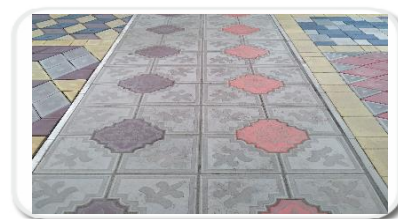

Польский ковёр

Размер: 600x600x45
Кол-во 1м²: 2,77комплекта
Цена за комплект (4+1)
Серая: 280руб.комплект
Цветная: 336руб.комплект
Серые шт. 44/59руб.
Цветные шт. 52/71руб.