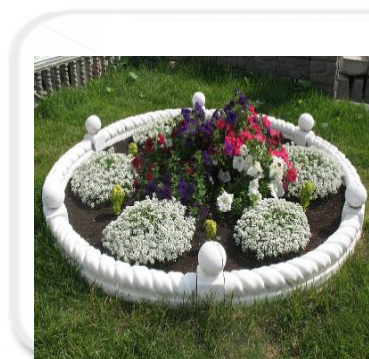

Подступёнок угловой 130/160руб.шт. 10,4кг.

Клумба косичка

1) Косичка прямая 60кг.

Размер 94x20x20 550/700руб.шт.

2) Косичка кривая 50кг.

Размер 96x20x20 550/700руб.шт.

3) Столбик 9кг. 32x15x15 250/350руб.

4) Полная клумба со столбиками 6шт.+6шт.: