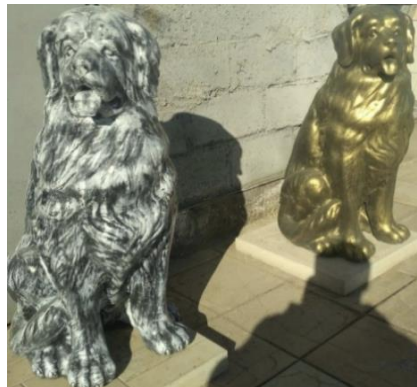

Движение прямо

Движение запрещено

Собака

Серая (бетон): 4000руб.
Цветная: 5000руб.
Высота 93см.
Вес 145кг.

Гриб лесовик

Цветной 3500руб.
Высота 65см.
Вес 58кг.

Черепашка

цветная 800руб.
Вес 1,7кг.