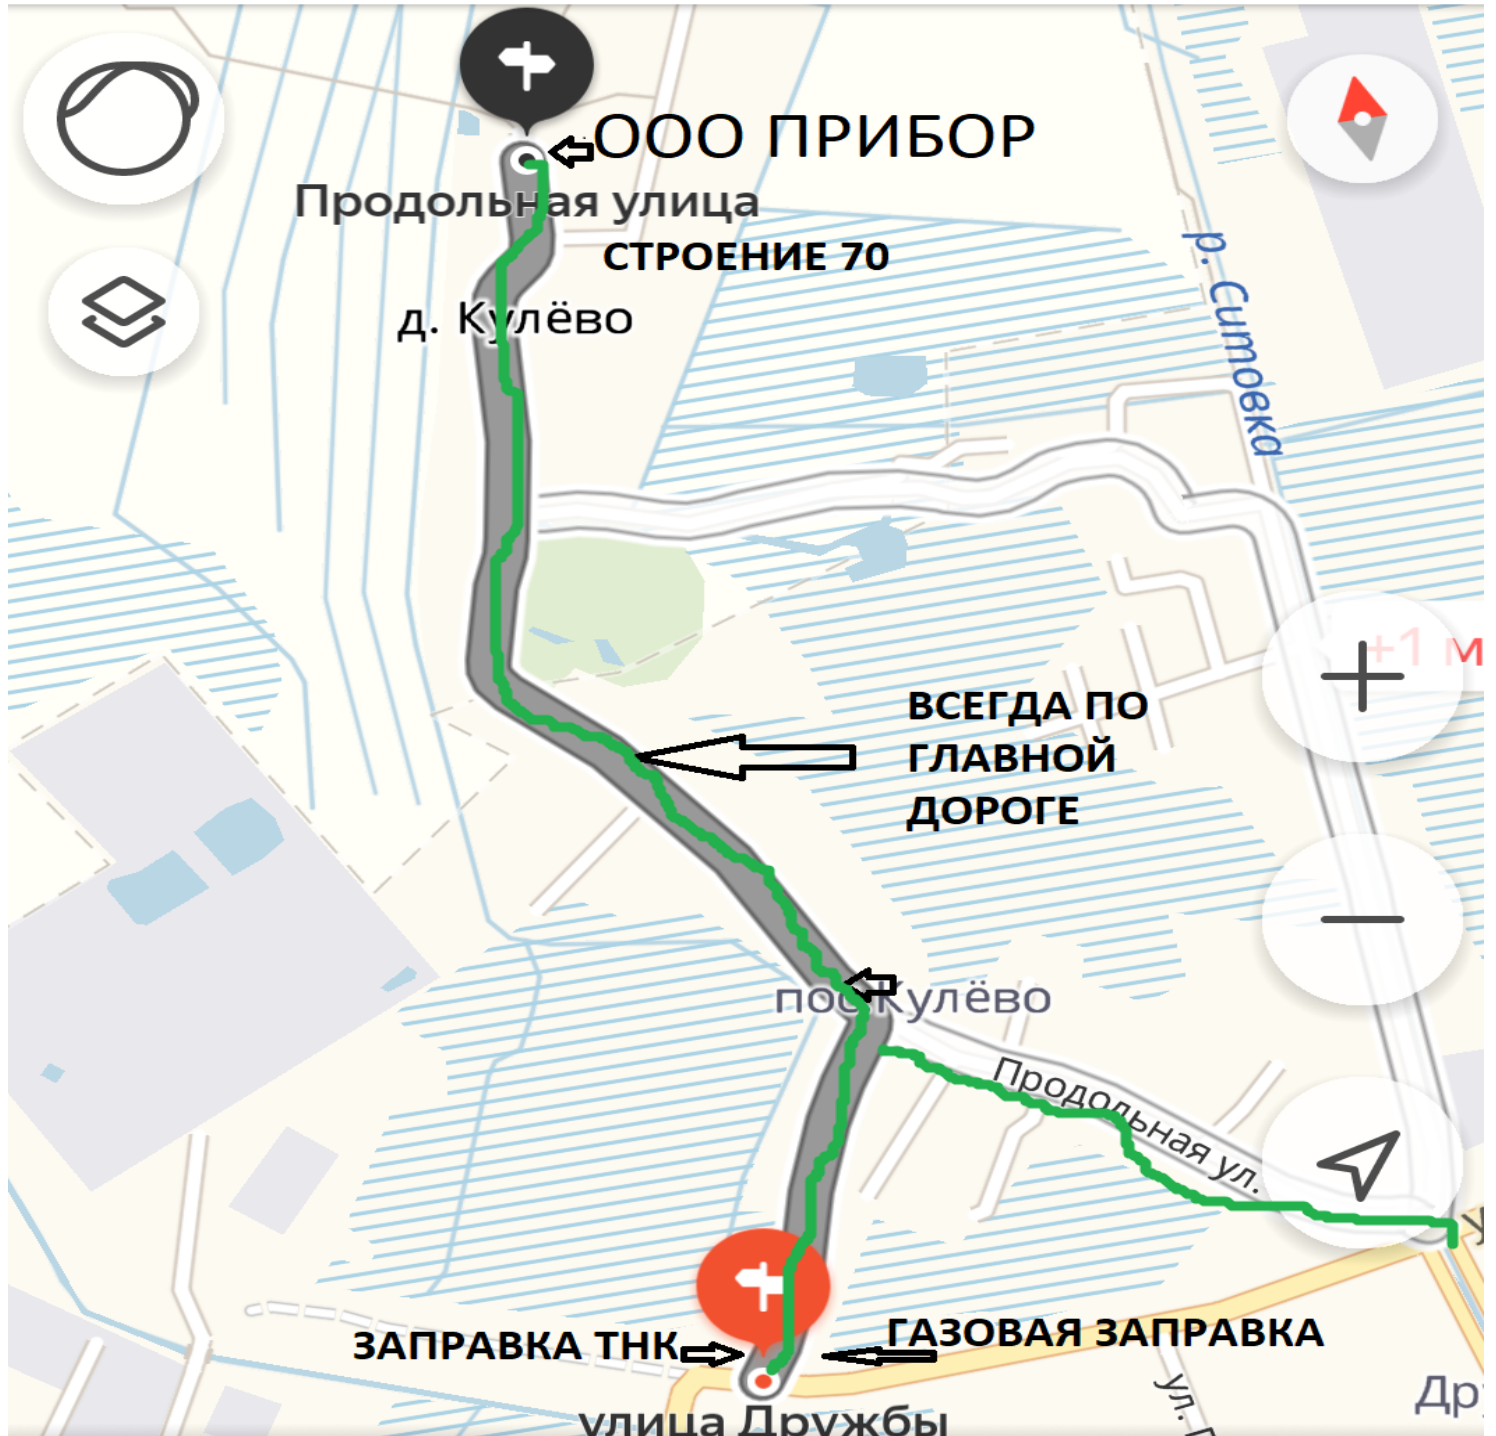

 7 мин

11 мин • 2 км ●

через Первоцветную улицу
и Продольную улицу

ПОЕХАЛИ