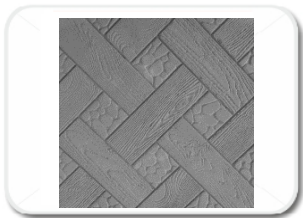

ГРАФИК РАБОТЫ:

пн-пт: 7:00-18:00

суббота: 7:00-14:00

воскресенье: выходной

Ялта толщина 3см и 5см (11шт. 1м²)**Размер : 300х300х30 (6кг.)**серая 45руб.шт., 495руб.м²цвет 60руб.шт., 660руб.м²**Размер : 300х300х50 (10кг.)**серая 60руб.шт., 660руб.м²цвет 70руб.шт., 770руб.м²**Калифорния дерево толщина 3см и 5см (11шт. 1м²)****Размер : 300х300х30 (6кг.)**серая 45руб.шт., 495руб.м²цвет 60руб.шт., 660руб.м²**Размер : 300х300х50 (10кг.)**серая 60руб.шт., 660руб.м²цвет 70руб.шт., 770руб.м²**Калифорния шагреня 300х300х30**Кол-во 1м² : 11шт.