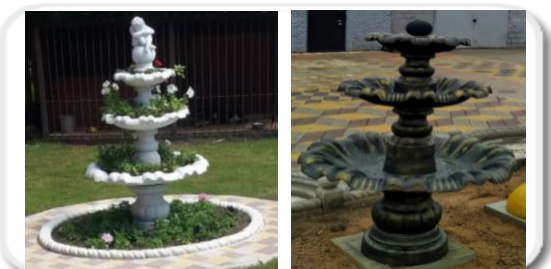

Подступёнок угловой 130/160руб.шт. 10,4кг.

Клумба косичка

1) Косичка прямая 60кг.

Размер 94x20x20 550/700руб.шт.

2) Косичка кривая 50кг.

Размер 96x20x20 550/700руб.шт.

3) Столбик 9кг. 32x15x15 250/350руб.

4) Полная клумба со столбиками 6шт.+6шт.:

210см. диаметр, Цена 4800\6300руб. Вес 354кг.

5) Клумба из косичек 6шт.:

Размер 150см., 3300/4200руб. Вес 300кг.

Фонтан - клумба

Фонтан 18700руб. Вес 203кг.

Клумба фонтана 4200руб. + столбики 2100руб.

Полный комплект 25000руб.