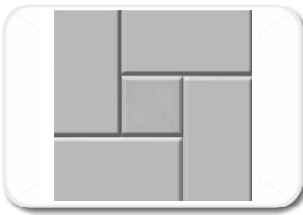

ГРАФИК РАБОТЫ:

пн-пт: 7:00-18:00

суббота: 7:00-14:00

воскресенье: выходной

Ялта толщина 3см и 5см (11шт. 1м²)**Размер : 300х300х30 (6кг.)**серая 45руб.шт., 495руб.м²цвет 60руб.шт., 660руб.м²**Размер : 300х300х50 (10кг.)**серая 60руб.шт., 660руб.м²цвет 70руб.шт., 770руб.м²**Калифорния дерево толщина 3см и 5см (11шт. 1м²)****Размер : 300х300х30 (6кг.)**серая 45руб.шт., 495руб.м²цвет 60руб.шт., 660руб.м²**Размер : 300х300х50 (10кг.)**серая 60руб.шт., 660руб.м²цвет 70руб.шт., 770руб.м²**Калифорния шагреня 300х300х30**Кол-во 1м² : 11шт.